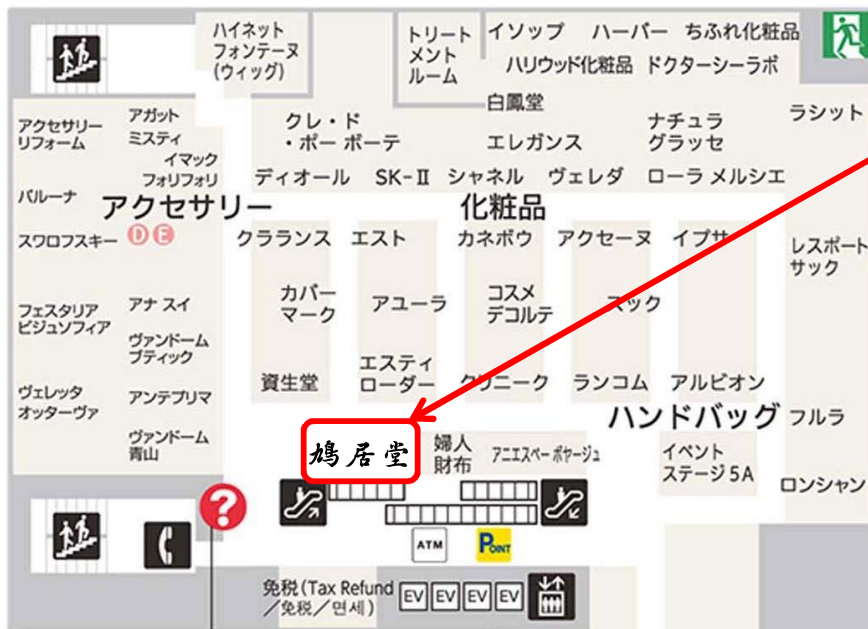

鳩居堂渋谷店 店舗移転のお知らせ

鳩居堂・渋谷店は、2016年8月1日より、西館5階へ移転いたします。
ご不便をお掛けいたしますが、今後とも変わらぬご愛顧の程、お願い申し上げます。

株式会社 東京鳩居堂

西館5階フロアマップ

ハチ公広場側

店舗移転先
(現・イベントステージ5B)

お問い合わせ先

- ◆東京鳩居堂 渋谷店
電話:03-3477-3111(代)
(営業時間/10:00~21:00)
- ◆鳩居堂ホームページ
<http://www.kyukyodo.co.jp>

hug everyone.

東急東横店
TOKYU

T150-8319 東京都渋谷区渋谷2-24-1 TEL.03-3477-3111(東横店・本店代表)
営業時間10時~21時 <http://www.tokyu-dept.co.jp/>